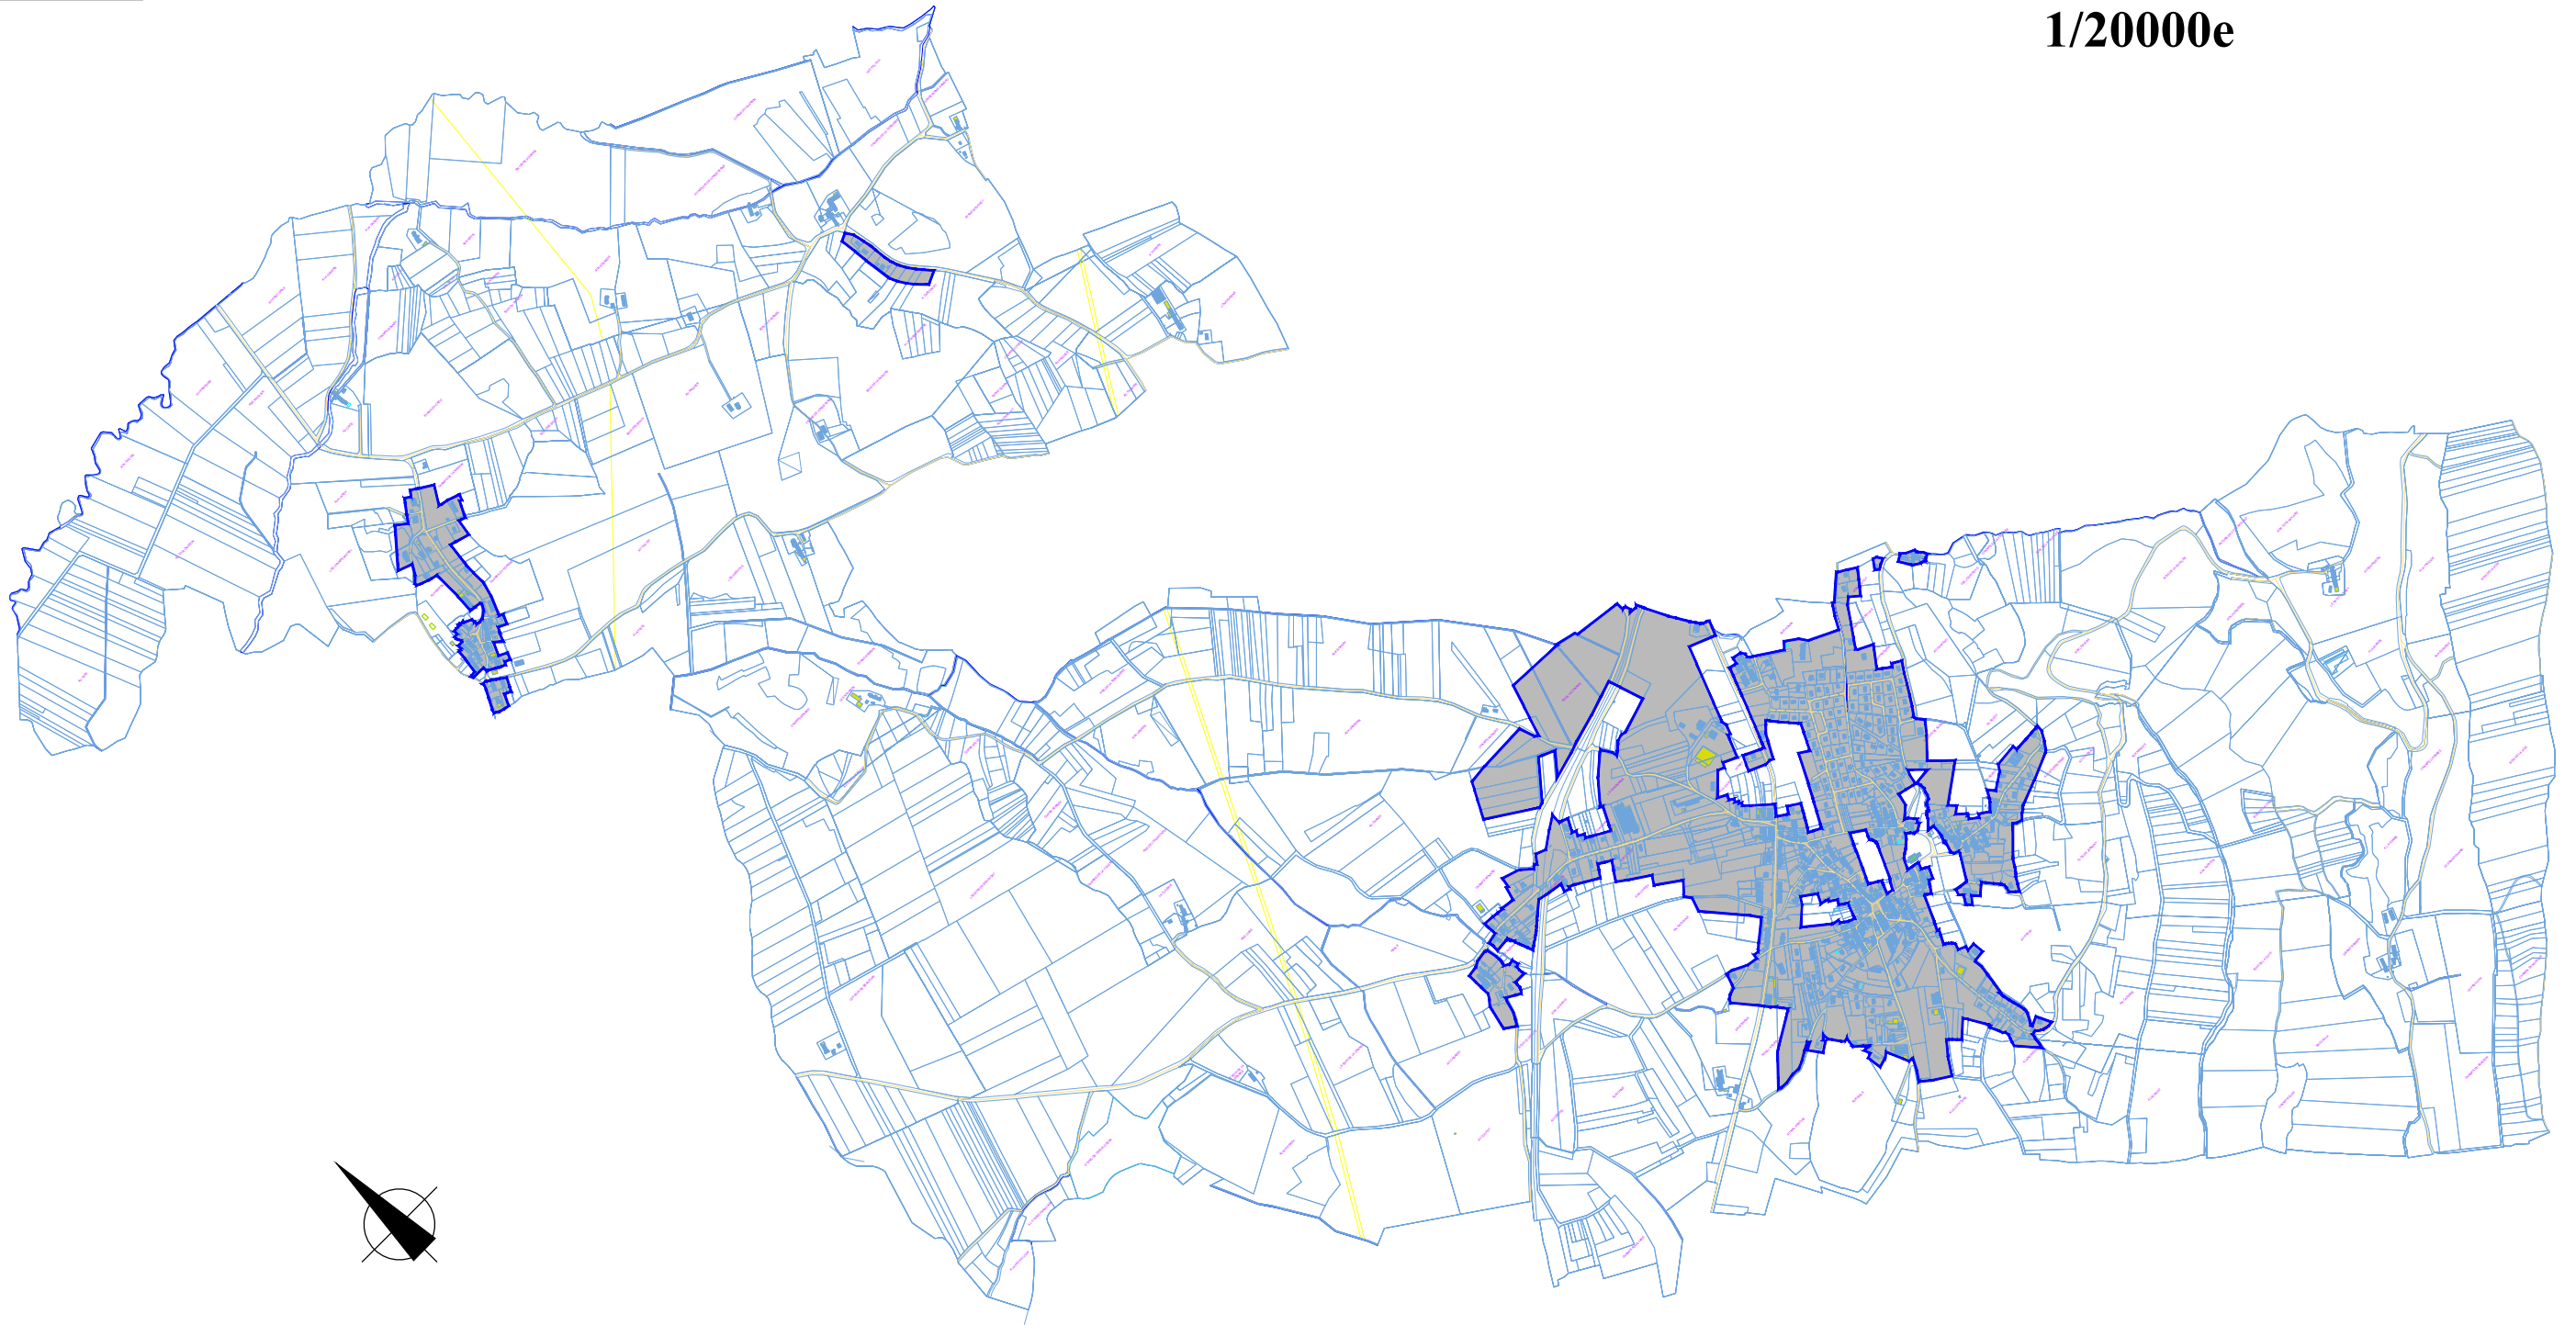

Commune
de
Beaufort

DROIT DE PREEMPTION URBAIN

PLAN DES ZONES U ET AU SOUMISES AU D.P.U. 1/20000e

Zone soumise au D.P.U.